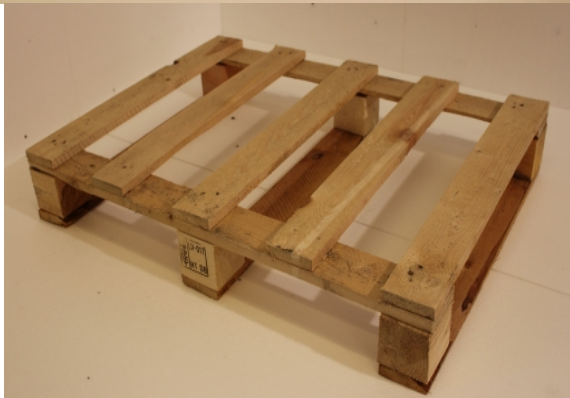

Vi er lagerførende i et standardprogram af engangspaller:

400 x 600 x 17 mm

600 x 800 x 17 mm med 5 eller 7 topbrædder

800 x 1200 x 16/17 mm

800 x 1200 x 22 mm

1000 x 1200 x 16/17 - 22 mm

Leveres også som varmebehandlede der opfylder FAOs internationale standard for træemballage ISPM 15, hvor træet er varmebehandlet til 56 graders celsius i træet kerne i mindst 30 minutter.

Leveres også som brugte.

800x1200x17mm Helpalle

600x800x17mm Halvpalle

400x600x17mm Kvartpalle